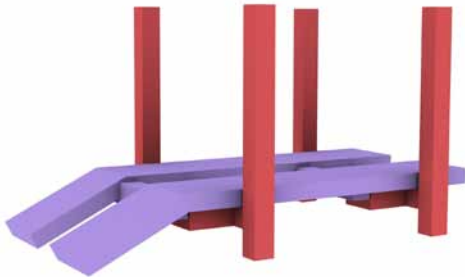

**M-0517 Werkstatt für Tankstelle Spur Z *Garage for gas station Z scale***

Machen Sie sich bitte vor Beginn des Zusammenbaus dieses Bausatzes mit den Hinweisen auf dem beigelegten Blatt „Verarbeitungshinweise“ vertraut. Besonders über geeignete Klebstoffe. Bearbeiten Sie die Teile (Schleifen, glätten...) am besten VOR dem Zusammenbau!  
*Please read the general assembling information of the attached paper „Assembling Information“ before starting to assemble this kit.  
 Especially about suitable glues. Treat the parts (sanding, smoothing...) at best before assembling.*

**Teile - *Parts***

Die Teile des Bausatzes sind farbig dargestellt, um sie in den folgenden Zeichnungen unterscheiden zu können.  
*The parts are displayed in different colors to make it easy to identify them in the following pictures.*

Fensterfolie  
*Transparent window foil*

**A** Montieren Sie die Hebebühne.  
*Assemble the car lift.*

**B** Montieren Sie das Gebäude und bringen Sie nach der Bemalung die Fensterfolie an.  
*Assemble the building. Paint it and add the window foil.*